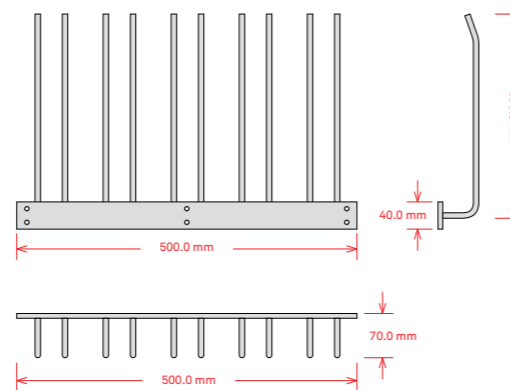

### LGR-300-Vägg

Technical Drawing

**Material** Lackerad stålplåt  
**Vikt** 2100 g  
**Storlek** 300 x 500 x 40 mm  
**Tråd** Ø 8 mm  
**Skruvhål** Ø 7 mm

**Kapacitet**  
 Denna modell rymmer ca  
 15 standard vinglas

### LGR-400-Vägg

Technical Drawing

**Material** Lackerad stålplåt  
**Vikt** 2500 g  
**Storlek** 400 x 500 x 40 mm  
**Tråd** Ø 8 mm  
**Skruvhål** Ø 7 mm

**Kapacitet**  
 Denna modell rymmer ca  
 20 standard vinglas

### LGR-300-Tak

Technical Drawing

**Material** Lackerad stålplåt  
**Vikt** 2400 g  
**Storlek** 300 x 500 x 70 mm  
**Tråd** Ø 8 mm  
**Skruvhål** Ø 7 mm

**Kapacitet**  
 Denna modell rymmer ca  
 15 standard vinglas

### LGR-400-Tak

Technical Drawing

**Material** Lackerad stålplåt  
**Vikt** 2700 g  
**Storlek** 400 x 500 x 70 mm  
**Tråd** Ø 8 mm  
**Skruvhål** Ø 7 mm

**Kapacitet**  
 Denna modell rymmer ca  
 20 standard vinglas