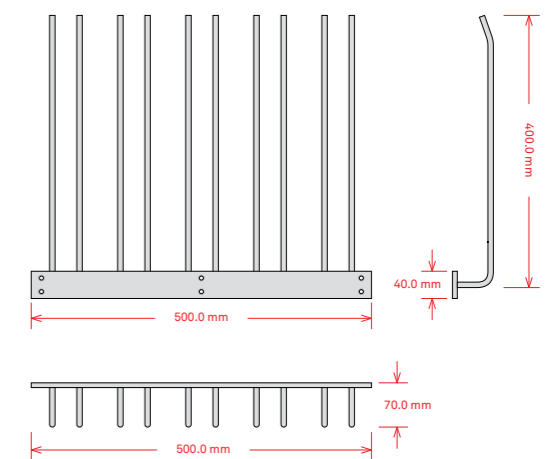

### LGR-300-Vägg

Technical Drawing

**Material** Lackerad stålplåt  
**Vikt** 2100 g  
**Storlek** 300 x 500 x 40 mm  
**Tråd** Ø 8 mm  
**Skruvhål** Ø 7 mm

**Kapacitet**  
 Denna modell rymmer ca  
 15 standard vinglas

### LGR-400-Vägg

Technical Drawing

**Material** Lackerad stålplåt  
**Vikt** 2500 g  
**Storlek** 400 x 500 x 40 mm  
**Tråd** Ø 8 mm  
**Skruvhål** Ø 7 mm

**Kapacitet**  
 Denna modell rymmer ca  
 20 standard vinglas

### LGR-300-Tak

Technical Drawing

**Material** Lackerad stålplåt  
**Vikt** 2400 g  
**Storlek** 300 x 500 x 70 mm  
**Tråd** Ø 8 mm  
**Skruvhål** Ø 7 mm

**Kapacitet**  
 Denna modell rymmer ca  
 15 standard vinglas

### LGR-400-Tak

Technical Drawing

**Material** Lackerad stålplåt  
**Vikt** 2700 g  
**Storlek** 400 x 500 x 70 mm  
**Tråd** Ø 8 mm  
**Skruvhål** Ø 7 mm

**Kapacitet**  
 Denna modell rymmer ca  
 20 standard vinglas