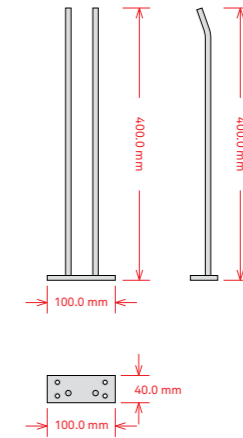

### LGR-400-Vägg

Technical Drawing

**Material** Lackerad stålplåt  
**Vikt** 2500 g  
**Storlek** 400 x 500 x 40 mm  
**Tråd** Ø 8 mm  
**Skruvhål** Ø 7 mm

**Kapacitet**  
 Denna modell rymmer ca  
 20 standard vinglas

### LGR-400-Tak

Technical Drawing

**Material** Lackerad stålplåt  
**Vikt** 2700 g  
**Storlek** 400 x 500 x 70 mm  
**Tråd** Ø 8 mm  
**Skruvhål** Ø 7 mm

**Kapacitet**  
 Denna modell rymmer ca  
 20 standard vinglas

### LGS-300-Vägg

Technical Drawing

**Material** Lackerad Järn  
**Vikt** 420 g  
**Storlek** 300 x 100 x 40 mm  
**Tråd** Ø 8 mm  
**Skruvhål** Ø 7 mm

**Kapacitet**  
 Denna modell rymmer ca  
 3 standard vinglas

### LGS-400-Vägg

Technical Drawing

**Material** Lackerad Järn  
**Vikt** 500 g  
**Storlek** 400 x 100 x 40 mm  
**Tråd** Ø 8 mm  
**Skruvhål** Ø 7 mm

**Kapacitet**  
 Denna modell rymmer ca  
 4 standard vinglas