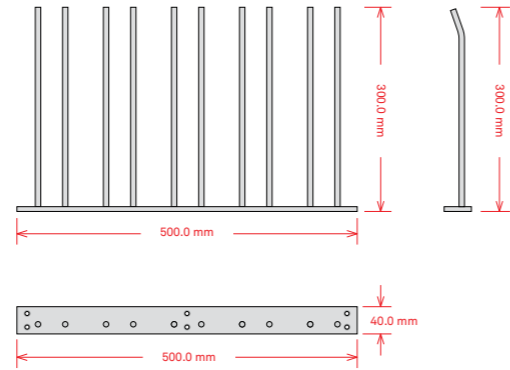

### LGR-300-Vägg

Technical Drawing

**Material** Lackerad stålplåt  
**Vikt** 2100 g  
**Storlek** 300 x 500 x 40 mm  
**Tråd** Ø 8 mm  
**Skruvhål** Ø 7 mm

**Kapacitet**  
 Denna modell rymmer ca  
 15 standard vinglas

### LGR-400-Vägg

Technical Drawing

**Material** Lackerad stålplåt  
**Vikt** 2500 g  
**Storlek** 400 x 500 x 40 mm  
**Tråd** Ø 8 mm  
**Skruvhål** Ø 7 mm

**Kapacitet**  
 Denna modell rymmer ca  
 20 standard vinglas

### LGR-300-Tak

Technical Drawing

**Material** Lackerad stålplåt  
**Vikt** 2400 g  
**Storlek** 300 x 500 x 70 mm  
**Tråd** Ø 8 mm  
**Skruvhål** Ø 7 mm

**Kapacitet**  
 Denna modell rymmer ca  
 15 standard vinglas

### LGR-400-Tak

Technical Drawing

**Material** Lackerad stålplåt  
**Vikt** 2700 g  
**Storlek** 400 x 500 x 70 mm  
**Tråd** Ø 8 mm  
**Skruvhål** Ø 7 mm

**Kapacitet**  
 Denna modell rymmer ca  
 20 standard vinglas