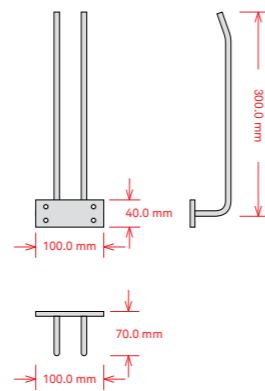

### LGR-400-Tak

Technical Drawing

**Material** Lackerad stålplåt  
**Vikt** 2700 g  
**Storlek** 400 x 500 x 70 mm  
**Tråd** Ø 8 mm  
**Skruvhål** Ø 7 mm

**Kapacitet**  
 Denna modell rymmer ca  
 20 standard vinglas

### LGS-300-Vägg

Technical Drawing

**Material** Lackerad Järn  
**Vikt** 420 g  
**Storlek** 300 x 100 x 40 mm  
**Tråd** Ø 8 mm  
**Skruvhål** Ø 7 mm

**Kapacitet**  
 Denna modell rymmer ca  
 3 standard vinglas

### LGS-400-Vägg

Technical Drawing

**Material** Lackerad Järn  
**Vikt** 500 g  
**Storlek** 400 x 100 x 40 mm  
**Tråd** Ø 8 mm  
**Skruvhål** Ø 7 mm

**Kapacitet**  
 Denna modell rymmer ca  
 4 standard vinglas

### LGS-300-Tak

Technical Drawing

**Material** Lackerad Järn  
**Vikt** 480 g  
**Storlek** 300 x 100 x 70 mm  
**Tråd** Ø 8 mm  
**Skruvhål** Ø 7 mm

**Kapacitet**  
 Denna modell rymmer ca  
 3 standard vinglas