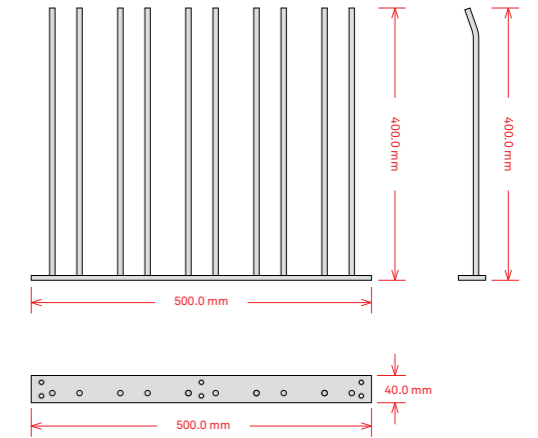

### LGR-300-Vägg

Technical Drawing

**Material** Lackerad stålplåt  
**Vikt** 2100 g  
**Storlek** 300 x 500 x 40 mm  
**Tråd** Ø 8 mm  
**Skruvhål** Ø 7 mm

**Kapacitet**  
 Denna modell rymmer ca  
 15 standard vinglas

### LGR-400-Vägg

Technical Drawing

**Material** Lackerad stålplåt  
**Vikt** 2500 g  
**Storlek** 400 x 500 x 40 mm  
**Tråd** Ø 8 mm  
**Skruvhål** Ø 7 mm

**Kapacitet**  
 Denna modell rymmer ca  
 20 standard vinglas

### LGR-300-Tak

Technical Drawing

**Material** Lackerad stålplåt  
**Vikt** 2400 g  
**Storlek** 300 x 500 x 70 mm  
**Tråd** Ø 8 mm  
**Skruvhål** Ø 7 mm

**Kapacitet**  
 Denna modell rymmer ca  
 15 standard vinglas

### LGR-400-Tak

Technical Drawing

**Material** Lackerad stålplåt  
**Vikt** 2700 g  
**Storlek** 400 x 500 x 70 mm  
**Tråd** Ø 8 mm  
**Skruvhål** Ø 7 mm

**Kapacitet**  
 Denna modell rymmer ca  
 20 standard vinglas