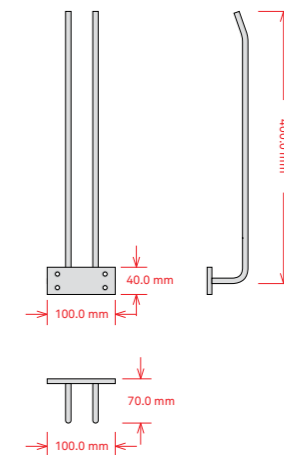

### LGS-300-Vägg

Technical Drawing

**Material** Lackerad Järn  
**Vikt** 420 g  
**Storlek** 300 x 100 x 40 mm  
**Tråd** Ø 8 mm  
**Skruvhål** Ø 7 mm

**Kapacitet**  
 Denna modell rymmer ca  
 3 standard vinglas

### LGS-400-Vägg

Technical Drawing

**Material** Lackerad Järn  
**Vikt** 500 g  
**Storlek** 400 x 100 x 40 mm  
**Tråd** Ø 8 mm  
**Skruvhål** Ø 7 mm

**Kapacitet**  
 Denna modell rymmer ca  
 4 standard vinglas

### LGS-300-Tak

Technical Drawing

**Material** Lackerad Järn  
**Vikt** 480 g  
**Storlek** 300 x 100 x 70 mm  
**Tråd** Ø 8 mm  
**Skruvhål** Ø 7 mm

**Kapacitet**  
 Denna modell rymmer ca  
 3 standard vinglas

### LGS-400-Tak

Technical Drawing

**Material** Lackerad Järn  
**Vikt** 540 g  
**Storlek** 400 x 100 x 70 mm  
**Tråd** Ø 8 mm  
**Skruvhål** Ø 7 mm

**Kapacitet**  
 Denna modell rymmer ca  
 4 standard vinglas