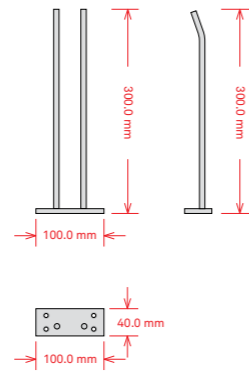

### LGR-400-Vägg

Technical Drawing

**Material** Lackerad stålplåt  
**Vikt** 2500 g  
**Storlek** 400 x 500 x 40 mm  
**Tråd** Ø 8 mm  
**Skruvhål** Ø 7 mm

**Kapacitet**  
 Denna modell rymmer ca  
 20 standard vinglas

### LGR-300-Tak

Technical Drawing

**Material** Lackerad stålplåt  
**Vikt** 2400 g  
**Storlek** 300 x 500 x 70 mm  
**Tråd** Ø 8 mm  
**Skruvhål** Ø 7 mm

**Kapacitet**  
 Denna modell rymmer ca  
 15 standard vinglas

### LGR-400-Tak

Technical Drawing

**Material** Lackerad stålplåt  
**Vikt** 2700 g  
**Storlek** 400 x 500 x 70 mm  
**Tråd** Ø 8 mm  
**Skruvhål** Ø 7 mm

**Kapacitet**  
 Denna modell rymmer ca  
 20 standard vinglas

### LGS-300-Vägg

Technical Drawing

**Material** Lackerad Järn  
**Vikt** 420 g  
**Storlek** 300 x 100 x 40 mm  
**Tråd** Ø 8 mm  
**Skruvhål** Ø 7 mm

**Kapacitet**  
 Denna modell rymmer ca  
 3 standard vinglas